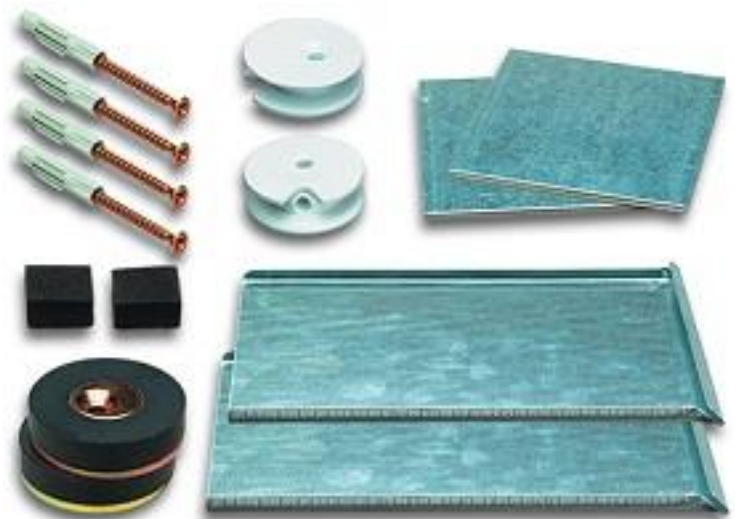

## Magneetset SafemaX® 16

Magneetset voor spiegels tot 1,6 m<sup>2</sup>

- slechts 30 minuten rusttijd
- geschikt voor vochtige ruimtes en buitentoepassingen
- houdbaarheid van 12 maanden na leveringsdatum

### SafemaX® 16

spiegeloppervlak max. 1,6 m<sup>2</sup>  
Spiegel dikte 6 mm  
Beschrijving SafemaX® 16  
Gewicht 0.654 kg

Aantal	Eenheid	Beschrijving
2x		zelfklevende, afgeschuinde platen 200 x 100 mm
2x		spiegelplaat
2x		Excenterschijven
2x		hechtmagneten ø 45 mm
2x		afstandhouders
4x		schroeven ø 4 x 50 mm
4x		universele pluggen ø 6 x 36 mm