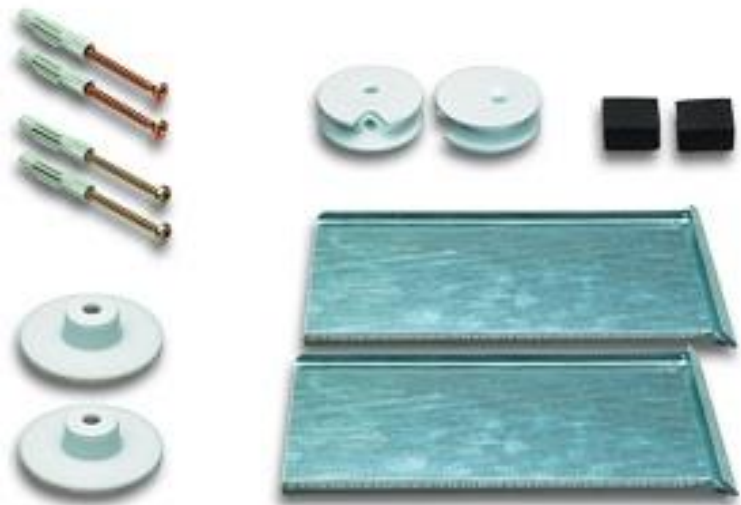

Drukknopset SafecliX® 16

Drukknopset voor spiegels tot 1,6 m²

- slechts 30 minuten rusttijd
- geschikt voor vochtige ruimtes en buitentoepassingen
- houdbaarheid van 12 maanden na leveringsdatum

SafecliX® 16

| | |
|------------------|-------------------------|
| spiegeloppervlak | max. 1,6 m ² |
| Spiegel dikte | 6 mm |
| Beschrijving | SafecliX® 16 |
| Gewicht | 0.3762 kg |

| Aantal | Eenheid | Beschrijving |
|--------|---------|--|
| 2x | | zelfklevende, afgeschuinde platen 200 x 100 mm |
| 2x | | Excenterschijven |
| 2x | | drukknoppen |
| 2x | | afstandhouders |
| 2x | | verzonken + 2 x bolkop Schroeven ø 4 x 50 mm |
| 4x | | universele pluggen ø 6 x 36 mm |